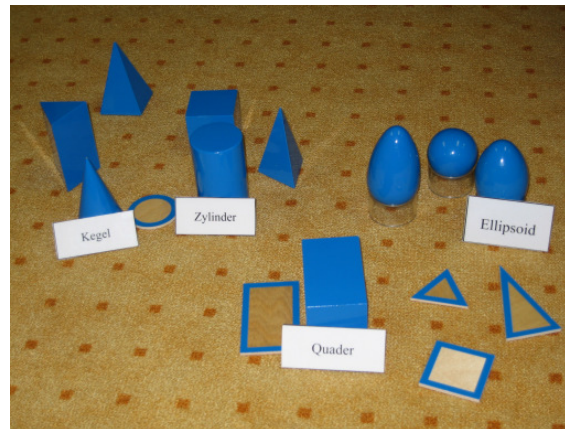

Montessori-Material

Betreuungsangebot

Pädagogische Mitarbeiterinnen:

Frau Agnes Brinkmann
Frau Elisabeth Schwerdt

Betreuungszeiten:

Montag – Freitag:
12.00 Uhr – 13.00 Uhr

Anmeldung:

Verbindlich zu Beginn des
Schulhalbjahres für ein Halbjahr